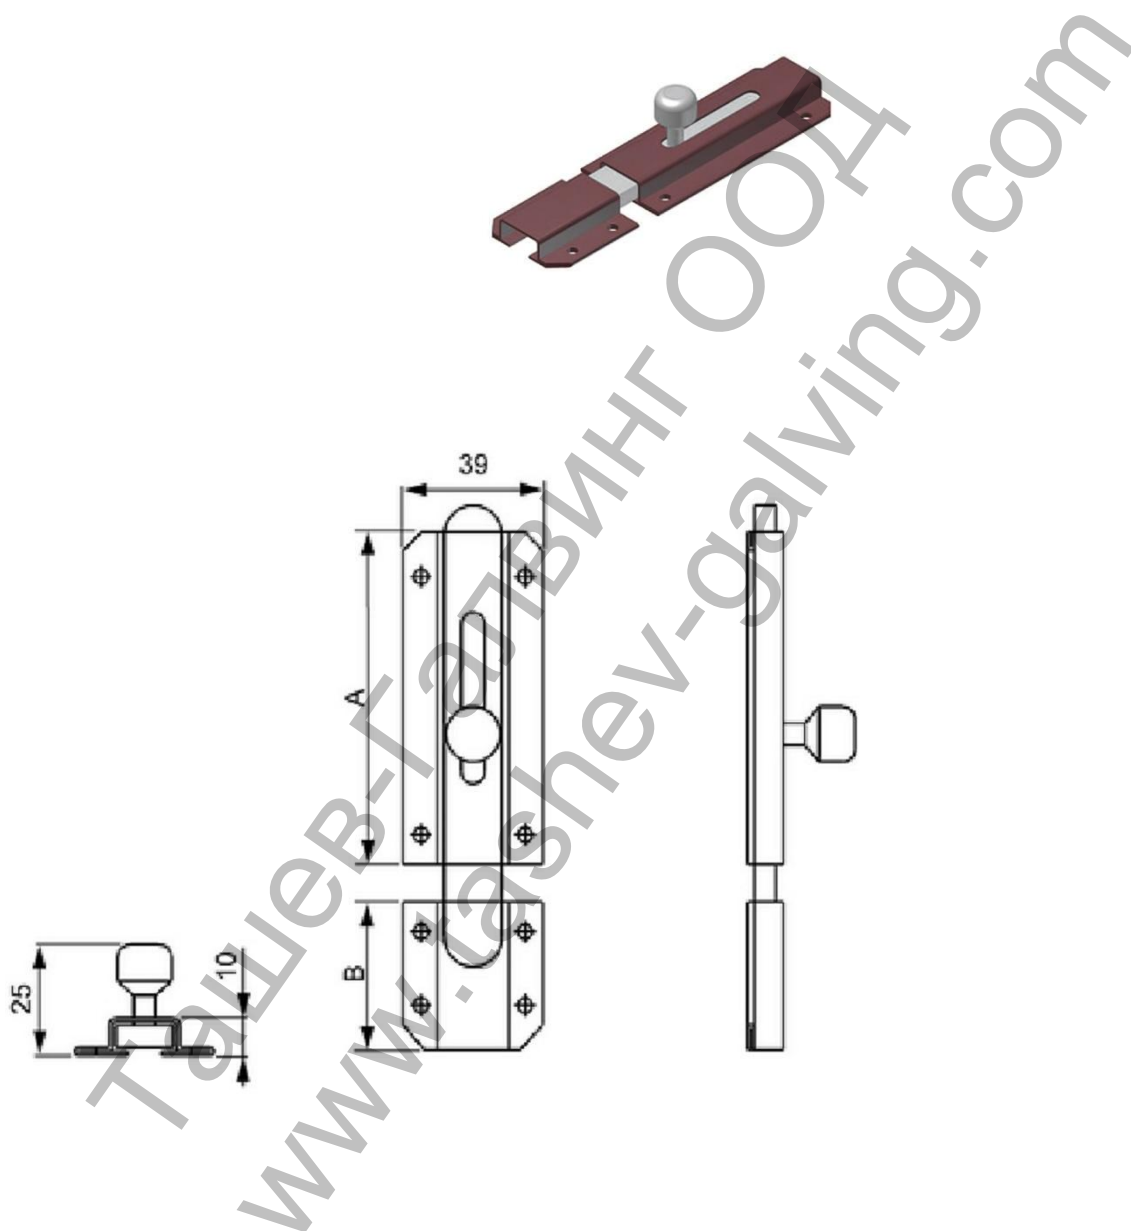

## Сюрме Nova-Ferr за входна врата 70x39 мм

Продукт: [Сюрме Nova-Ferr за входна врата 70x39 мм](#)

Категория: [Сюрмета и резета](#)

Бранд: [Nova-Ferr](#)

Категория бранд: [Сюрме Nova-Ferr](#)